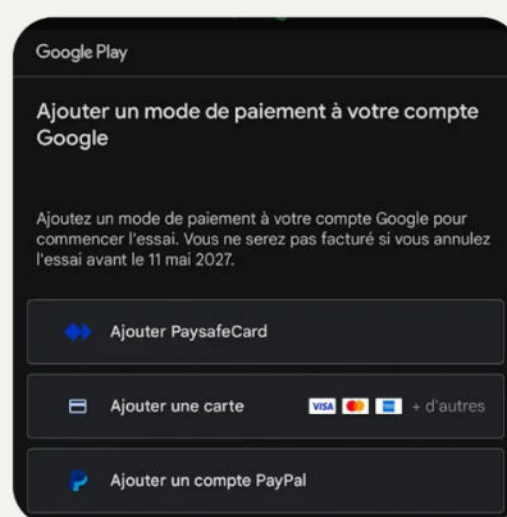

Étape 3

Sur l'écran consacré à l'offre,
appuyez sur **Commencer l'essai**

Étape 4

Saisissez un **mode de
paiement** valide

Pour commencer votre abonnement d'essai,
appuyez sur **S'abonner**