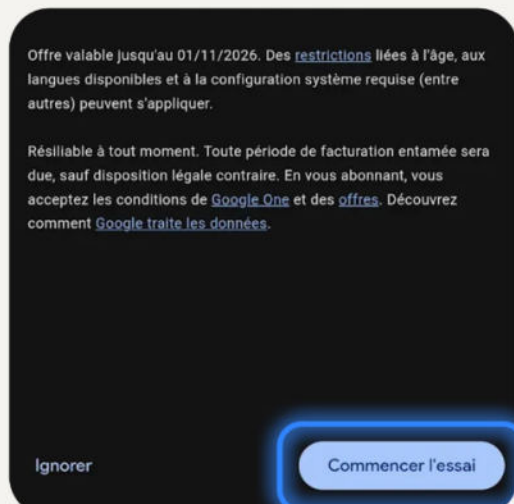

Profitez de l'offre depuis l'appli Google One

Sur votre **Pixel 10 Pro, Pixel 10 Pro XL**
ou **Pixel 10 Pro Fold**

Étape 1

Ouvrez l'appli **Google One**
Si l'appli n'est pas préinstallée
sur votre téléphone, vous
pouvez la télécharger sur
le **Google Play Store**

Étape 2

Connectez-vous à
votre **compte Google**

Si l'offre n'est pas disponible :

Dans l'appli, accédez à **Paramètres**

Pour vérifier manuellement votre éligibilité et afficher l'offre,
appuyez sur **Rechercher des offres**

Profitez d'un accès avancé à
Google AI et de 5 To d'espace de
stockage avec Google AI Pro

Accès étendu aux fonctionnalités de l'appli Gemini,
NotebookLM, Flow, etc., et 5 To d'espace de stockage.

[En savoir plus](#)

21,99 €/mois

Avec votre **Pixel 10 Pro**, vous bénéficiez de 12 mois à 0 €,
puis l'abonnement passera à 21,99 €/mois. Vous pouvez
résilier à tout moment.

Étape 3

Sur l'écran consacré à l'offre,
appuyez sur **Commencer l'essai**

Étape 4

Saisissez un **mode de
paiement** valide

Pour commencer votre abonnement d'essai,
appuyez sur **S'abonner**

Profitez de l'offre de forfait **Google AI Pro**

Profitez de l'offre depuis
l'appli Gemini

Tutoriel

Profitez de l'offre depuis
l'appli Google One

Tutoriel