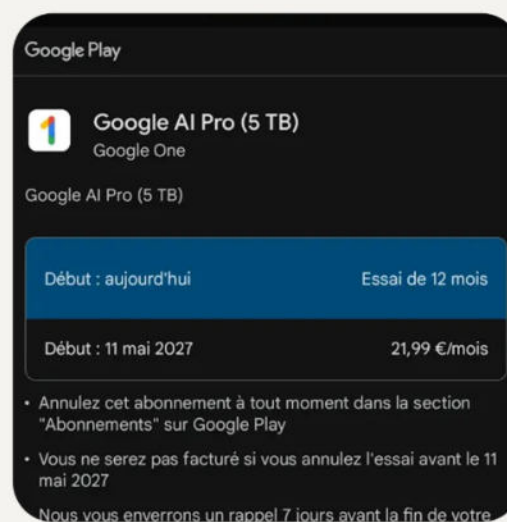

Étape 3

Sur l'écran consacré à l'offre, appuyez sur **Commencer l'essai**

Étape 4

Saisissez un **mode de paiement** valide

Pour commencer votre abonnement d'essai, appuyez sur **S'abonner**